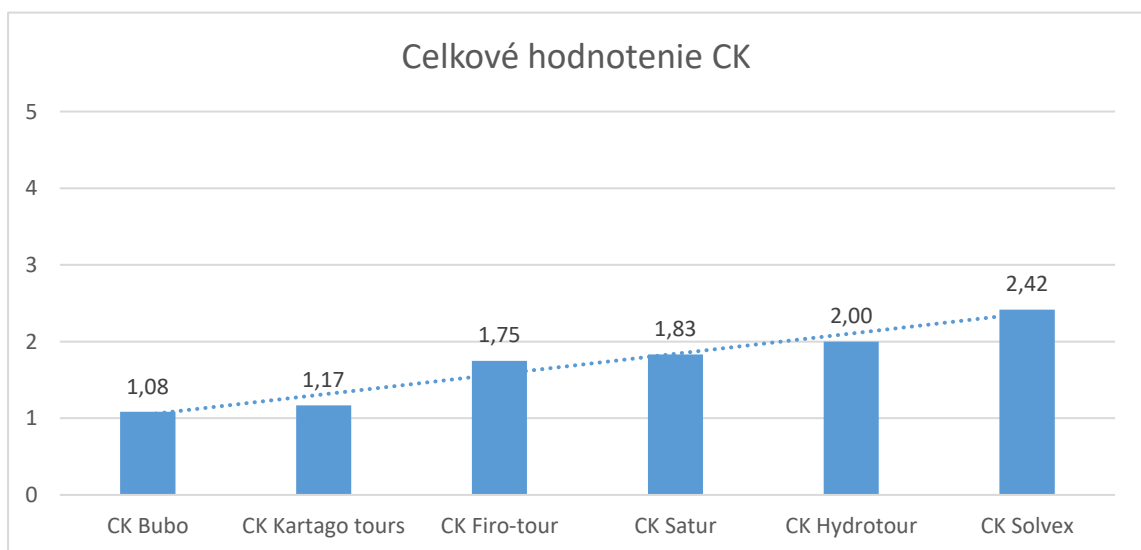

Príloha č. 4 Graf s priemerným hodnotením za pobočku

Príloha č. 1 Záznamový hárok - Tabuľka na hodnotenie pobočky

Hodnotenie	1	2	3	4	5
Hľadisko					
Vzhľad a atmosféra					
Prvý dojem					
Dostupnosť					
Šírka ponuky zájazdov					
Cena					
Vybavenie					

Príloha č. 2 Záznamový hárok - Tabuľka na hodnotenie zamestnanca

Hodnotenie	1	2	3	4	5
Hľadisko					
Prvý dojem					
Ochota					
Prístup					
Informovanosť					
Znalosti o téme/zájazde					
Reakcie na zmeny					

Príloha č. 3 Graf s priemerným hodnotením pobočky a zamestnanca za všetky cestovné kancelárie so spracovanými údajmi ako sa umiestnili jednotlivé cestovné kancelárie.